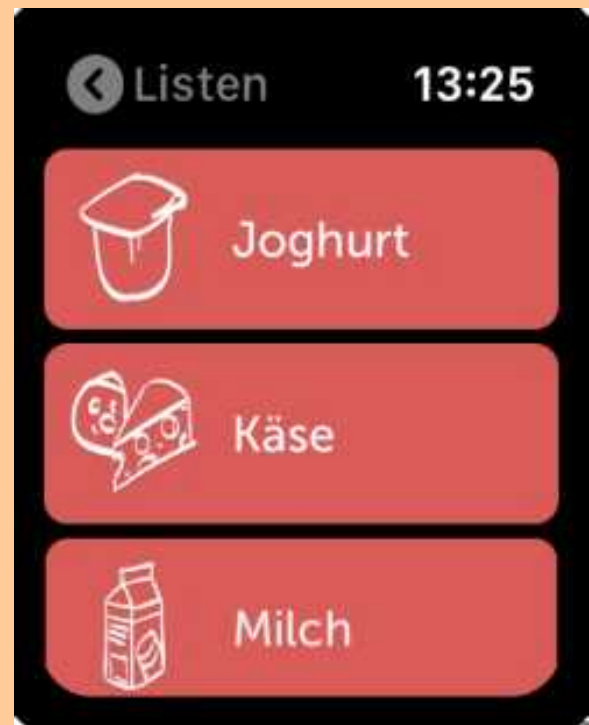

PC STAMMTISCH EICHENAU

DIGITALE MEDIENWELT

Digital einkaufen ...

– mit Bring! Der besten elektronischen Einkaufsliste

PC STAMMTISCH EICHENAU DIGITALE MEDIENWELT

Einkaufsliste

BRING! FÜR APPLE WATCH

Warum eine Einkaufsliste?

- **Grund #1: Einkäufe planen rettet Lebensmittel**
- **Grund #2: Einkäufe planen spart Geld**
- **Grund #3: Einkäufe planen schont die Nerven**

- **Seit ihrem Erscheinen im Apple App Store 2013 hat sich die einfache Bring! Einkaufslisten App zur größten Einkaufsplattform Europas entwickelt.**
- **Mittlerweile werden weltweit über 10 Millionen Haushalte mit Bring! organisiert.**

PC STAMMTISCH EICHENAU

DIGITALE MEDIENWELT

PC

Smartphone
Android + iOS

ALEXA

SIRI

Smartwatch

Bring! Für alle Plattformen

- Für Android über den **GOOGLE PLAY STORE**
- Für APPLE über den **APPLE STORE**
- Für Windows-PC
<https://www.getbring.com/>
- Für ALEXA über die **ALEXA-APP**

PC STAMMTISCH EICHENAU

DIGITALE MEDIENWELT