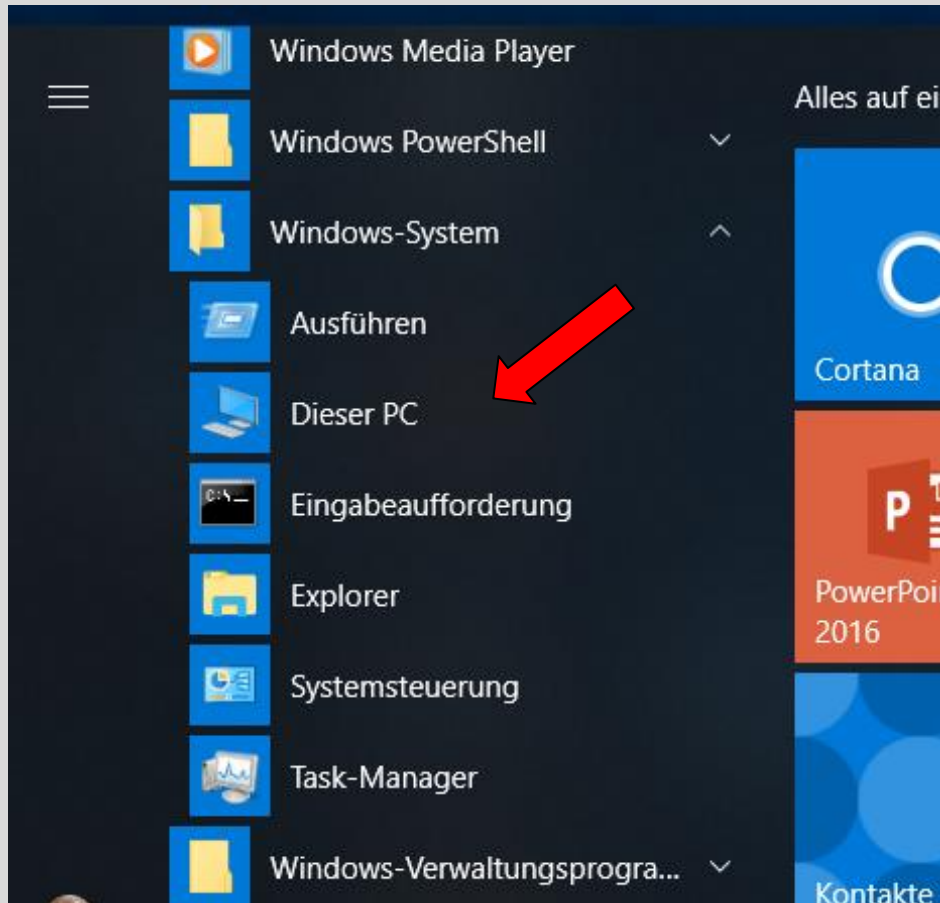

PC Stammtisch
Eichenau
in der
SBS

Windows Explorer:

1. Dateiablage organisieren mit Bibliotheken;
2. Dateiversionsverlauf und/oder Archivierung

- Grundeinstellungen des Systems
- Systemordner
- Unter-Ordner anlegen und sortieren
- Bibliotheken einrichten
- Dateiversionsverlauf nutzen

PC Stammtisch Eichenau in der SBS

Grundeinstellung: „Dieser PC“

PC Stammtisch Eichenau in der SBS

Wo finde ich: „Dieser PC“

In der
Programmleiste:

- Windows-System
„Dieser PC“
- Mit gedrückter
Maustaste auf den
Desktop ziehen

PC Stammtisch Eichenau in der SBS

Ansichten im Windows Explorer

PC Stammtisch Eichenau in der SBS

Systemordner

Ordner (7)

 3D-Objekte	Systemordner
 Bilder	Systemordner
 Desktop	Systemordner
 Dokumente	Systemordner
 Downloads	Systemordner
 Musik	Systemordner
 Videos	Systemordner

Das System richtet standardmäßig sogenannte „Systemordner“ ein. Sie können nicht gelöscht werden.

Unter-Ordner können in mehreren Ebenen hinzugefügt werden.

PC Stammtisch
Eichenau
in der
SBS

System-Ordner