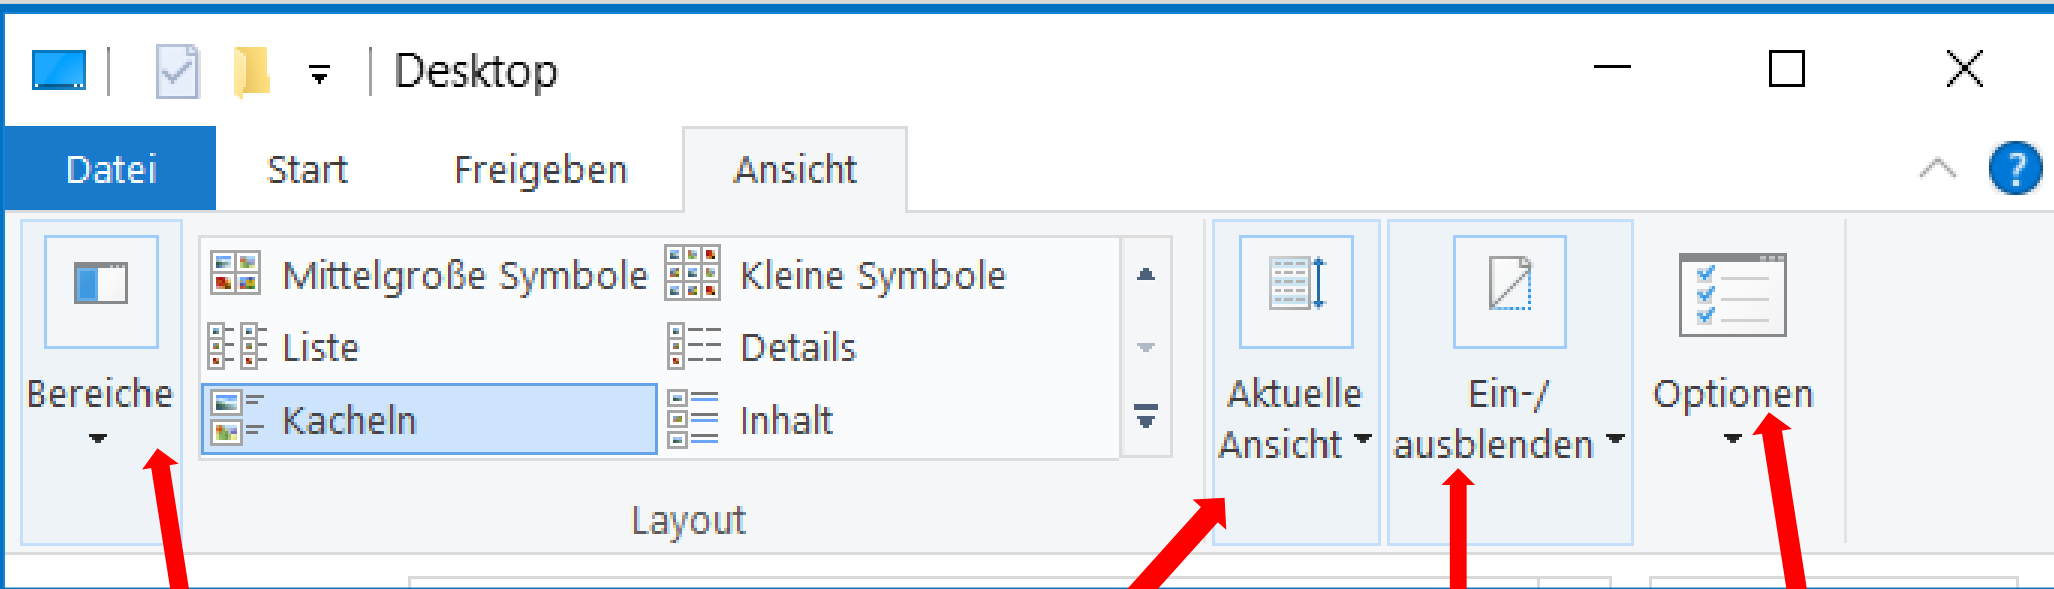

PC Stammtisch
Eichenau
in der
SBS

Windows Explorer:

1. Dateiablage organisieren mit Bibliotheken;
2. Dateiversionsverlauf und/oder Archivierung

- Grundeinstellungen des Systems
- Systemordner
- Unter-Ordner anlegen und sortieren
- Bibliotheken einrichten
- Dateiversionsverlauf nutzen

PC Stammtisch Eichenau in der SBS

Grundeinstellung: „Dieser PC“

PC Stammtisch Eichenau in der SBS

Wo finde ich: „Dieser PC“

In der
Programmleiste:

- Windows-System
„Dieser PC“
- Mit gedrückter
Maustaste auf den
Desktop ziehen

PC Stammtisch Eichenau in der SBS

Ansichten im Windows Explorer

PC Stammtisch Eichenau in der SBS

Systemordner

Ordner (7)

 3D-Objekte	Systemordner
 Bilder	Systemordner
 Desktop	Systemordner
 Dokumente	Systemordner
 Downloads	Systemordner
 Musik	Systemordner
 Videos	Systemordner